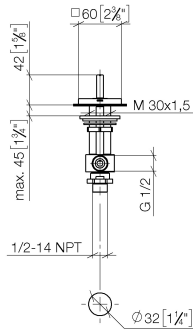

20 000 782

- diamètre de percement 32 mm
- rosace 60 x 60 mm
- avec marquage froid

	Champagne brossé (Or 22cts)	20 000 782-46
	Chrome	20 000 782-00
	Platine brossé	20 000 782-06
	Platine	20 000 782-08
	Dark Chrome	20 000 782-19
	Laiton brossé (Or 23cts)	20 000 782-28
	Champagne (Or 22cts)	20 000 782-47
	Dark Platinum brossé	20 000 782-99

20 000 782

mm [inches]

Diagramme de débit

Certificats

WRAS_2103001.

20 000 782

Les pièces pour les autres finitions peuvent être trouvées ici : Chrome

Liste des pièces de rechange

N°	Article Numéro	Désignation	Fréquence de montage	Délai de livraison
1	90 20 78 002 04-46	poignée (cold)	1	30
2	90 90 03 133 00 90	tête céramique	1	2
3	04 17 11 058 33 90	partie latérale	1	2
4	04 23 10 032 78 90	set de fixation	1	2
5	04 17 11 023 10 90	raccord multiple	1	2
6	09 30 11 059 90	rondelle	1	2
7	09 23 10 012 90	écrou	1	2