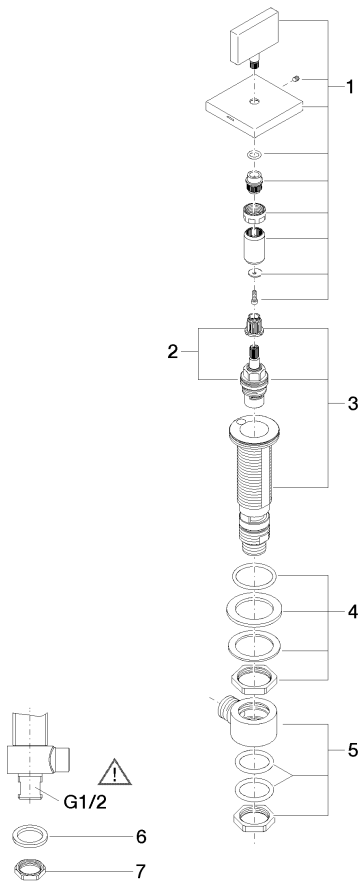

20 000 782

- diamètre de percement 32 mm
- rosace 60 x 60 mm
- avec marquage froid

	Champagne brossé (Or 22cts)	20 000 782-46
	Chrome	20 000 782-00
	Platine brossé	20 000 782-06
	Platine	20 000 782-08
	Dark Chrome	20 000 782-19
	Laiton brossé (Or 23cts)	20 000 782-28
	Champagne (Or 22cts)	20 000 782-47
	Dark Platinum brossé	20 000 782-99

20 000 782

mm [inches]

Diagramme de débit

Certificats

WRAS_2103001.

20 000 782

Les pièces pour les autres finitions peuvent être trouvées ici : Chrome

Liste des pièces de rechange

N°	Article Numéro	Désignation	Fréquence de montage	Délai de livraison
1	90 20 78 002 04-46	poignée (cold)	1	30
2	90 90 03 133 00 90	tête céramique	1	2
3	04 17 11 058 33 90	partie latérale	1	2
4	04 23 10 032 78 90	set de fixation	1	2
5	04 17 11 023 10 90	raccord multiple	1	2
6	09 30 11 059 90	rondelle	1	2
7	09 23 10 012 90	écrou	1	2